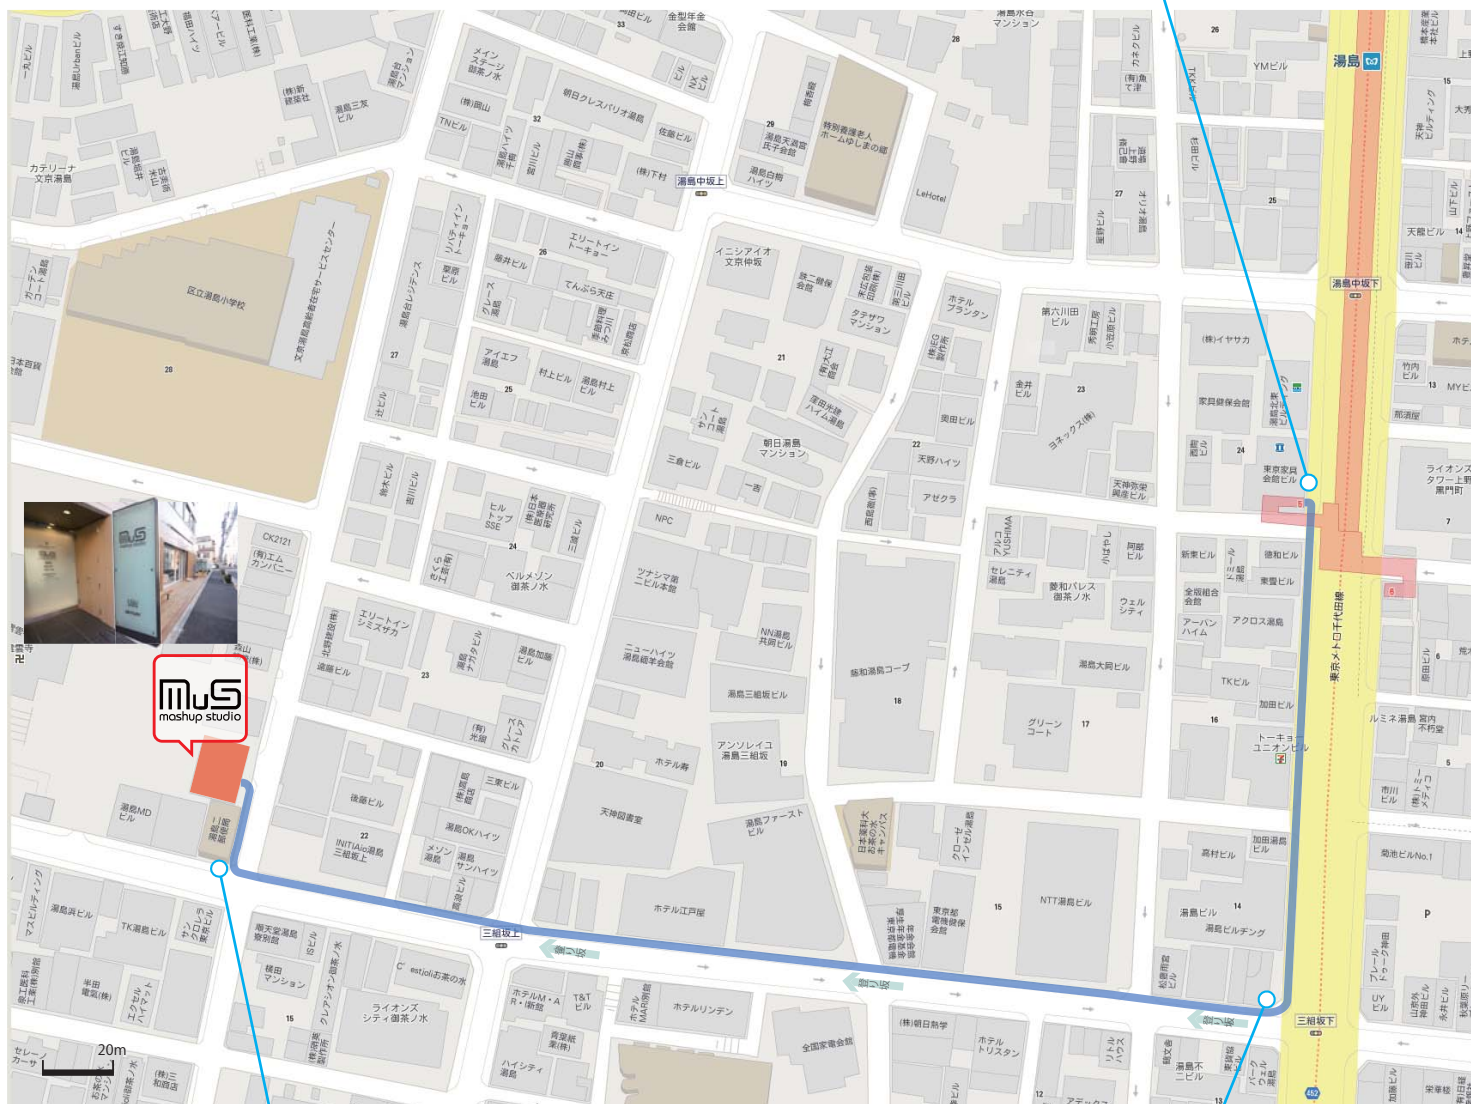

東京メトロ千代田線
湯島駅5番出口を
背にして右

湯島二郵便局を右
(1Fはクリーニング店です)

三組坂下交差点を右
(角にガソリンスタンドがあります)

JR 総武線
御茶ノ水駅
東京メトロ千代田線
新御茶ノ水駅

歩行者 **聖橋口** | **C B1** 出口より徒歩 10 分
タクシー “湯島二丁目郵便局前” とお伝えください。

〒113-0034 東京都文京区湯島 2 丁目 21-25 SKY ビル 2F

湯島二郵便局(2F)を左(1Fはクリーニング店です)

りそな銀行のある交差点を左に進みます

りそな銀行を背にして

りそな銀行のある交差点を左に進みます

りそな銀行を背にして