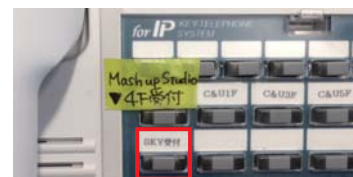

C 東京メトロ千代田線
湯島駅

5 出口より徒歩 6分

“湯島二丁目郵便局前”とお伝えください。

〒113-0034 東京都文京区湯島 2丁目 21-25 SKYビル 2F

エントランス内線にて **[SKY 受付]** までお願いいたします。

お問い合わせ 営業担当者または 03-5212-6021 まで

エントランス内線

当施設には駐車場がございません。
お手数ですがお越しの際はなるべく交通機関をご利用ください。

東京メトロ千代田線
湯島駅5番出口を
背にして右