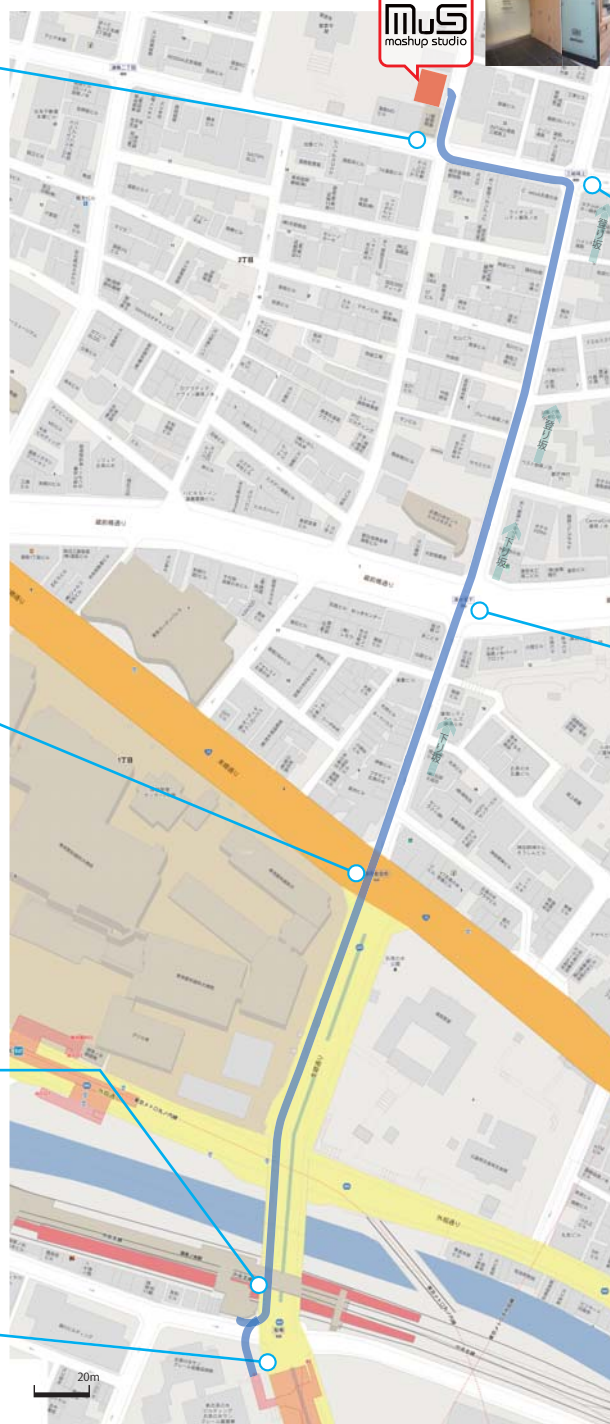

東京メトロ千代田線
湯島駅5番出口を
背にして右

湯島二郵便局を右
(1Fはクリーニング店です)

三組坂下交差点を右
(角にガソリンスタンドがあります)

JR 総武線
御茶ノ水駅
東京メトロ千代田線
新御茶ノ水駅

歩行者 **聖橋口** | **C B1** 出口より徒歩 10 分
タクシー “湯島二丁目郵便局前” とお伝えください。

〒113-0034 東京都文京区湯島 2 丁目 21-25 SKY ビル 2F

エントランス内線にて **[SKY 受付]** までお願いいたします。

お問い合わせ 営業担当者または 03-5212-6021 まで

エントランス内線

当施設には駐車場がございません。
お手数ですがお越しの際はなるべく交通機関をご利用ください。

湯島二郵便局を右
(1Fはクリーニング店です)

三組坂上交差点
を左に曲がります

湯島聖堂前交差点
をわたり直進

清水坂下交差点
をわたり直進

総武線御茶ノ水駅聖橋口
改札を出て左、
聖橋をわたります

東京メトロ千代田線
新御茶ノ水駅 B1 出口

M 東京メトロ丸ノ内線
都営大江戸線
E 本郷三丁目駅

M 2 本郷通り
方面出口 | **E** 5 出口より 徒歩10分
“湯島二丁目郵便局前”とお伝えください。

〒113-0034 東京都文京区湯島 2丁目 21-25 SKYビル 2F

エントランス内線にて **[SKY 受付]** までお願いいたします。