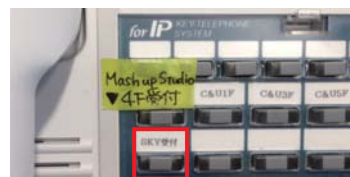

M 東京メトロ丸ノ内線
都営大江戸線
E 本郷三丁目駅

M 2 本郷通り
方面出口 | **E** 5 出口より 徒歩10分
“湯島二丁目郵便局前”とお伝えください。

〒113-0034 東京都文京区湯島 2丁目 21-25 SKYビル 2F

エントランス内線にて **[SKY 受付]** までお願いいたします。

お問い合わせ 営業担当者または 03-5212-6021 まで

エントランス内線